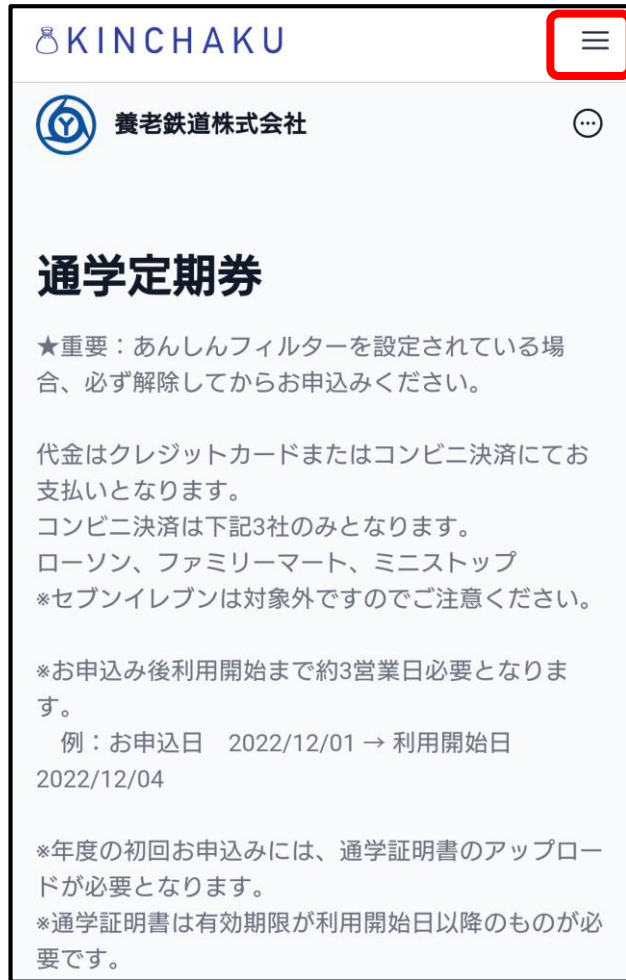

①モバイル定期券購入マイページへのログイン

養老鉄道のホームページ(<https://www.yororailway.co.jp/>)にアクセスする

モバイル定期券の
バナーをクリック

購入した定期券の
種類をクリック

定期券購入画面に移動

①モバイル定期券購入マイページへのログイン

こちらの画面が表示される場合
→**ログイン済み**です

こちらの画面が表示される場合
→**ログイン**をクリック

右上の三本線を
クリック

右上が三本線ではない場合があります

マイアカウント

←ログイン済み

ログイン

←クリックしてください

①モバイル定期券購入マイページへのログイン

養老鉄道株式会社