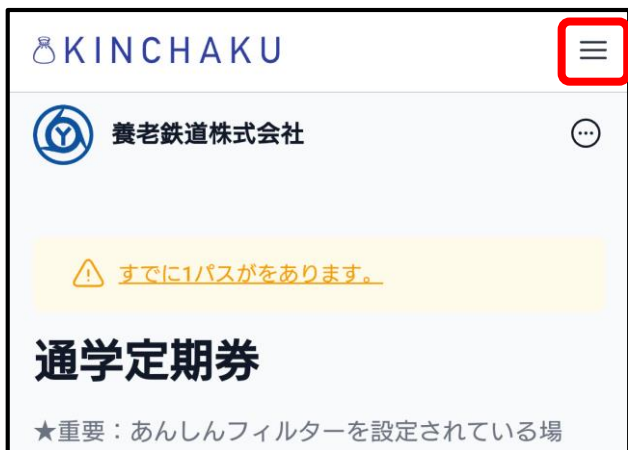

②定期券利用証明書の発行

※マイページにログインしてください(①参照)

右上の三本線をクリック

「マイアカウント」と表示されていたら
「マイアカウント」をクリック

「マイウォレット」
をクリック