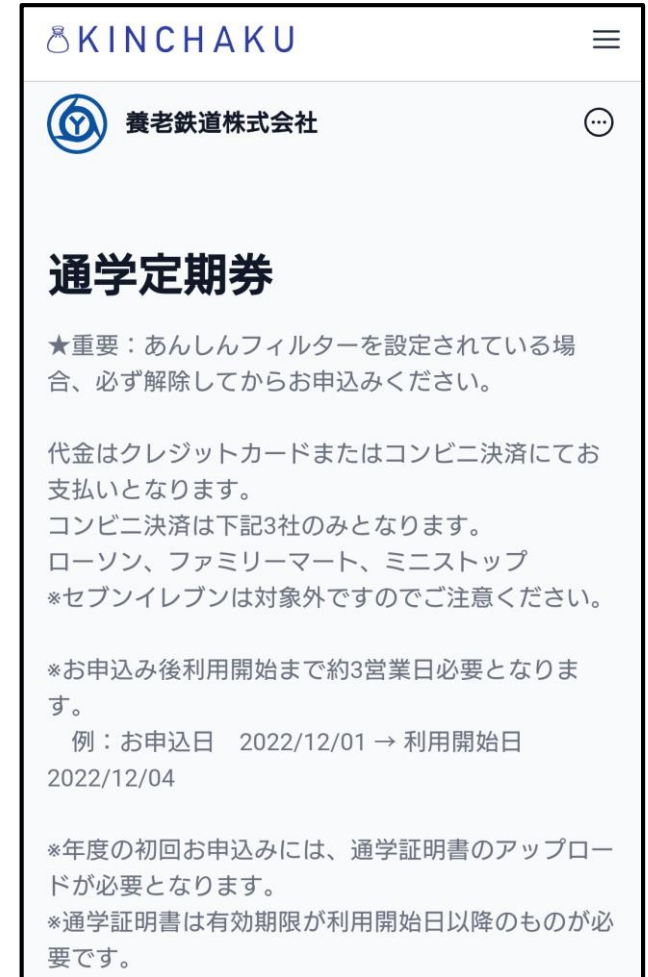

①モバイル定期券購入マイページへのログイン

養老鉄道のホームページ(<https://www.yororailway.co.jp/>)にアクセスする

モバイル定期券の
バナーをクリック

購入した定期券の
種類をクリック

定期券購入画面に移動

①モバイル定期券購入マイページへのログイン

こちらの画面が表示される場合
→**ログイン済み**です

こちらの画面が表示される場合
→**ログイン**をクリック

右上の三本線を
クリック

右上が三本線ではない場合があります

マイアカウント

←ログイン済み

ログイン

←クリックしてください

①モバイル定期券購入マイページへのログイン

養老鉄道株式会社