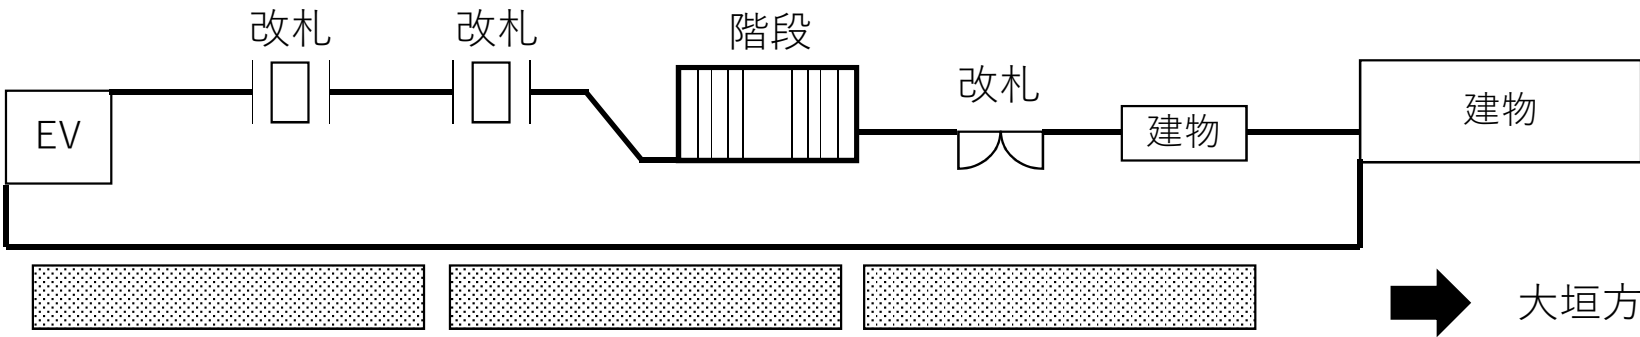

現行の桑名駅養老線ホーム

現行の列車停止位置

新ホーム使用開始後の桑名駅養老線ホーム

新しい列車停止位置

5月12日(土) 初列車から新ホーム使用開始および列車停止位置を変更